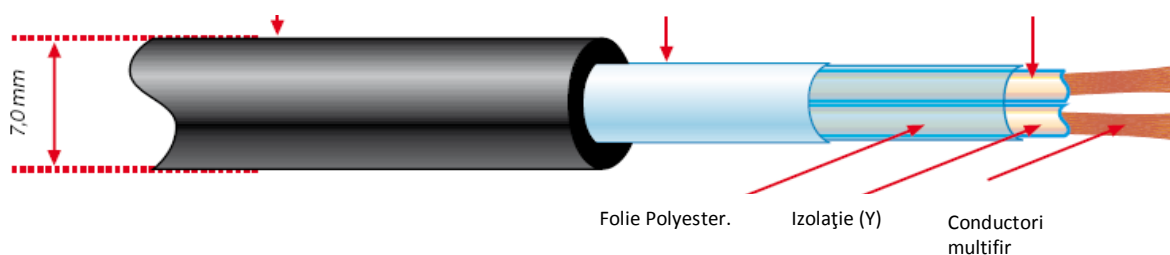

Specificații tehnice

Alimentare 230 VAC

Putere 30 W/m

Aplicații încălzire în pardoseală în șapă. Degivrare sol. Topire gheață și zăpadă, jgheaburi, burlane etc.

Strat superior rezistent la UV

Producător Heatcom A/S

Danemarca

Strat superior din PVC(105) rezistent UV. Testat la temp. max 90^o C.

Bandă aluminiu pentru rezistență sporită

Izolație Silicon (2G) în conformitate cu VDE 0253. Grosimea izolației 0,8 mm.

Cablu încălzitor 30W/m cu protecție la UV Cod produs	Lungime (m)	Putere (W la 230V)
AMSflex 30UV	8,6	256
AMSflex 30UV	17	516
AMSflex 30UV	21	624
AMSflex 30UV	26	772
AMSflex 30UV	34	1034
AMSflex 30UV	41	1247
AMSflex 30UV	51	1514
AMSflex 30UV	56	1702
AMSflex 30UV	73	2163
AMSflex 30UV	87	2587
AMSflex 30UV	100	3023
AMSflex 30UV	124	3710
AMSflex 30UV	186	5600